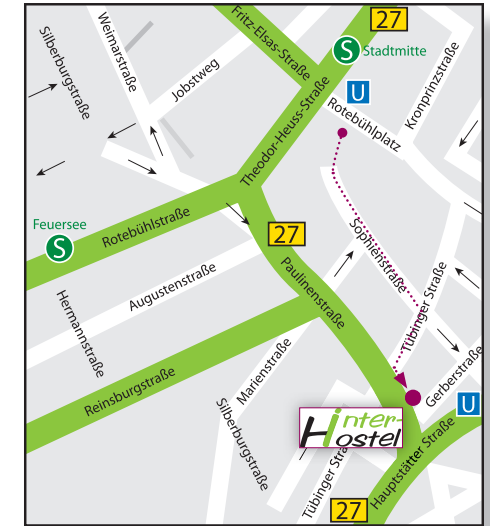

# Fussweg von der S-Bahn-Haltestelle Stadtmitte (Rotebühlplatz) ins Inter-Hostel

Inter-Hostel Stuttgart, Paulinenstraße 16, 70178 Stuttgart, Tel. 0711 / 66 48 27 97, Fax 0711 / 66 48 27 98

E-Mail: info@inter-hostel.com

1. An der Haltestelle "Stadtmitte" den Ausgang "Sophienstraße" nehmen.
2. Die Sophienstraße entlang gehen bis zur Kreuzung Tübinger Straße.
3. Rechts in die Tübinger Straße abbiegen und weitergehen bis zur Paulinenbrücke.
4. Direkt vor der Brücke links abbiegen in die Paulinenstraße.
5. 38 Meter weiter ist das Ziel erreicht: das Inter-Hostel in der Paulinenstraße 16.

## Anreise mit dem Zug:

- Umsteigen am Hauptbahnhof in eine der S-Bahn-Linien, bis Haltestelle "Stadtmitte".

## Anreise mit dem Flugzeug:

- Am Flughafen in eine der S-Bahn-Linien (S2,S3) steigen und bis Haltestelle "Stadtmitte" fahren.

1.

**Inter-Hostel**

2.

3.

4.

5.